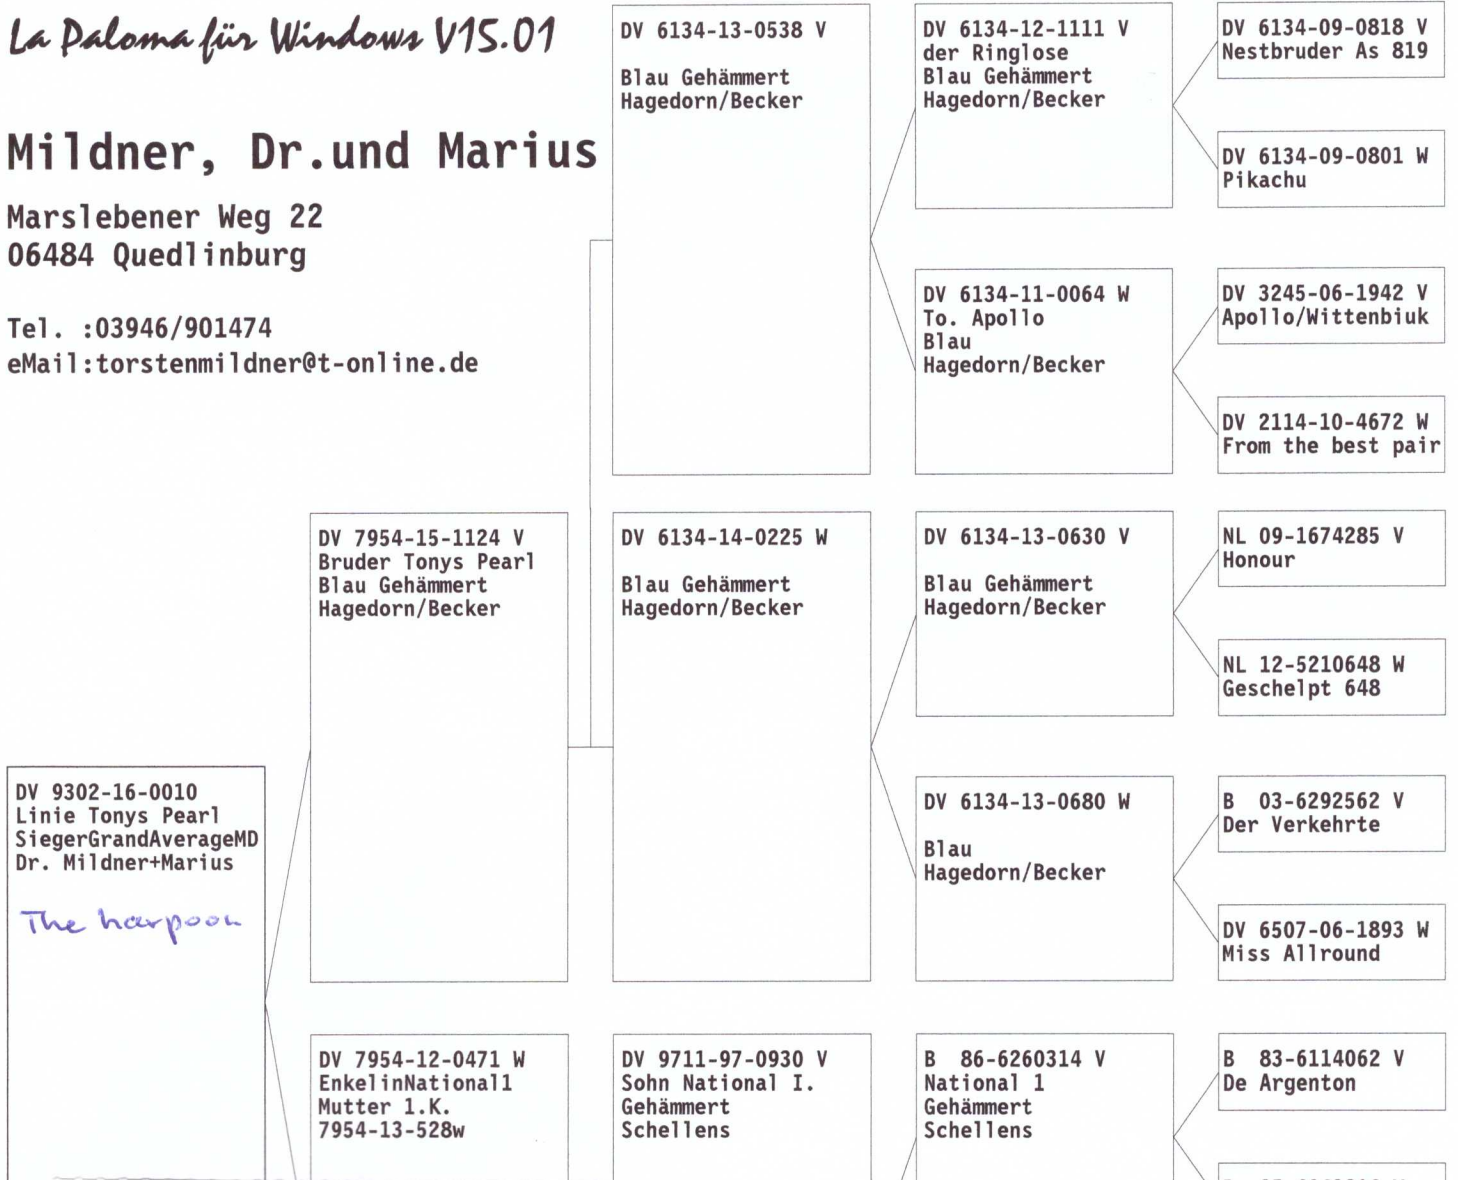

La Paloma für Windows V15.01

Mildner, Dr. und Marius

Marslebener Weg 22
06484 Quedlinburg

Tel. :03946/901474
eMail:torstenmildner@t-online.de

V59779

DV 9302-16-0010
Linie Tonys Pearl
SiegerGrandAverageMD
Dr. Mildner+Marius
The harpoon

DV 7954-15-1124 V
Bruder Tonys Pearl
Blau Gehämmert
Hagedorn/Becker

DV 6134-14-0225 W
Blau Gehämmert
Hagedorn/Becker

DV 6134-13-0630 V
Blau Gehämmert
Hagedorn/Becker

NL 09-1674285 V
Honour
NL 12-5210648 W
Geschelpt 648
B 03-6292562 V
Der Verkehrte
DV 6507-06-1893 W
Miss Allround