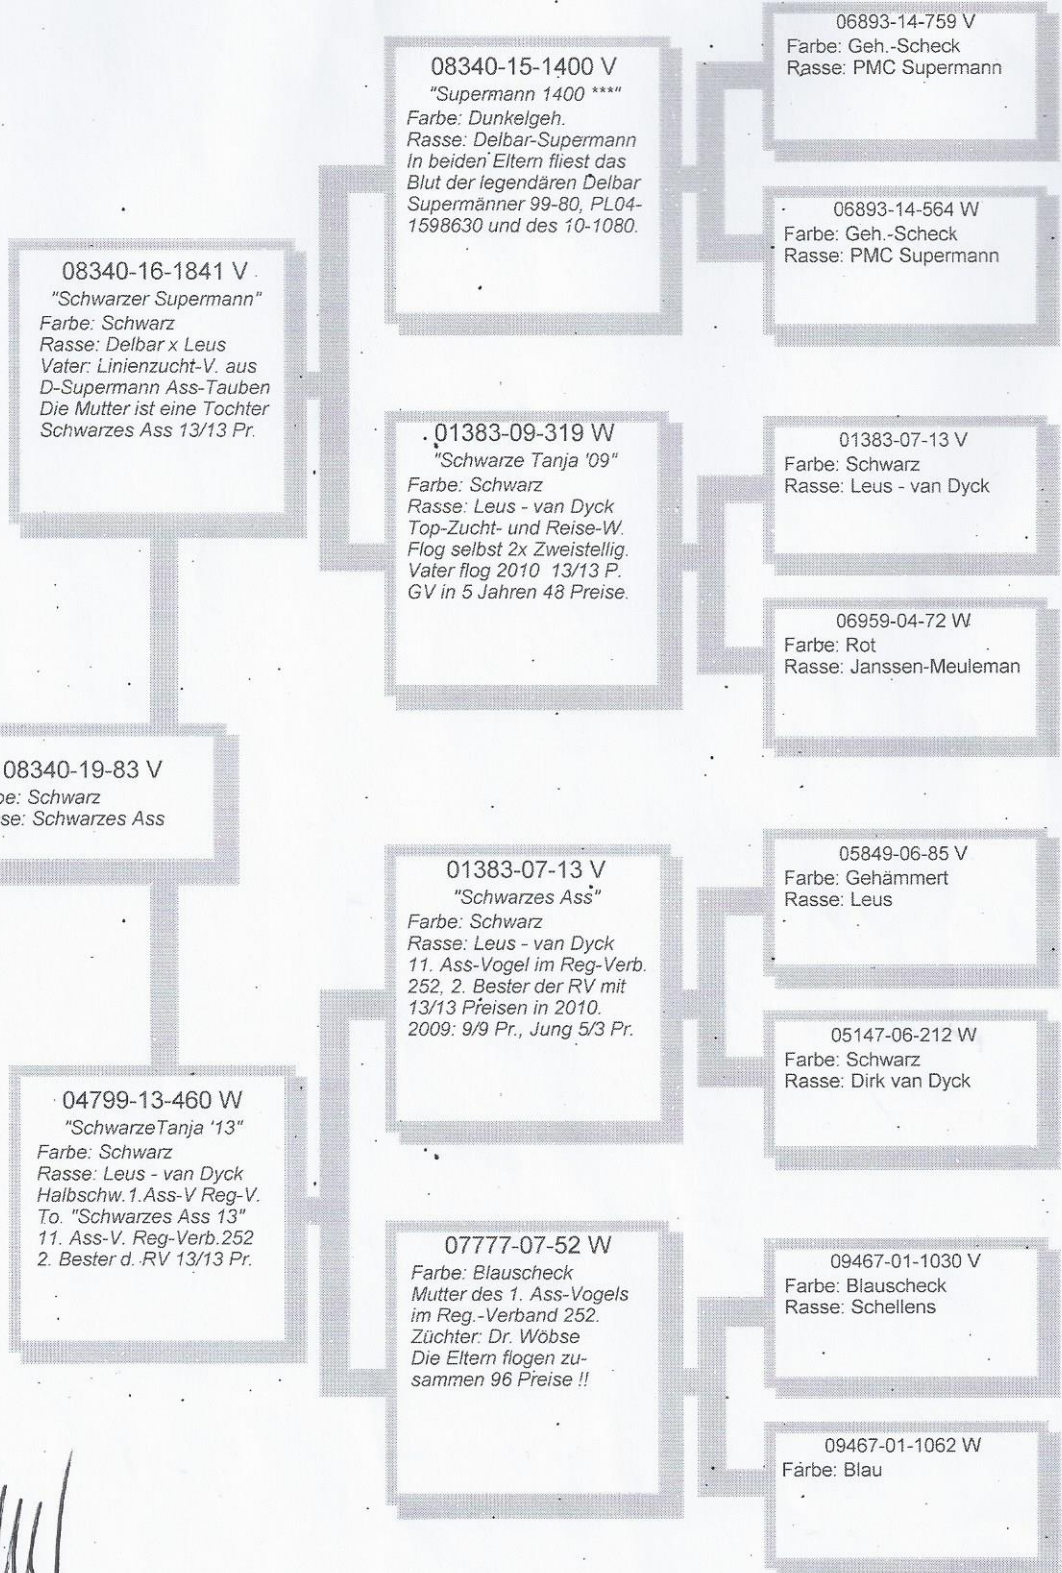

Der Besitzer dieser Karte hat den Verbandsring
mit nachstehenden Zeichen erhalten:

DV 08340 19 83

41 x 1. RV Meister, 32 volle Alttiere, 14 nat. Ass-Tauben, 63 Verbands-Medailen in Gold, Silber, Bronze und die besten Weißen Deutschlands !

Eurostar Tintemann

Delbar 9er-Linie "Cäsar08"

Prange-Will-Delbar

Delbar „Prinzessin“

Stickers-Donckers

Tochter Schwarzes Ass 13er

Flor Vervoort

Weiße Derbysiegerin